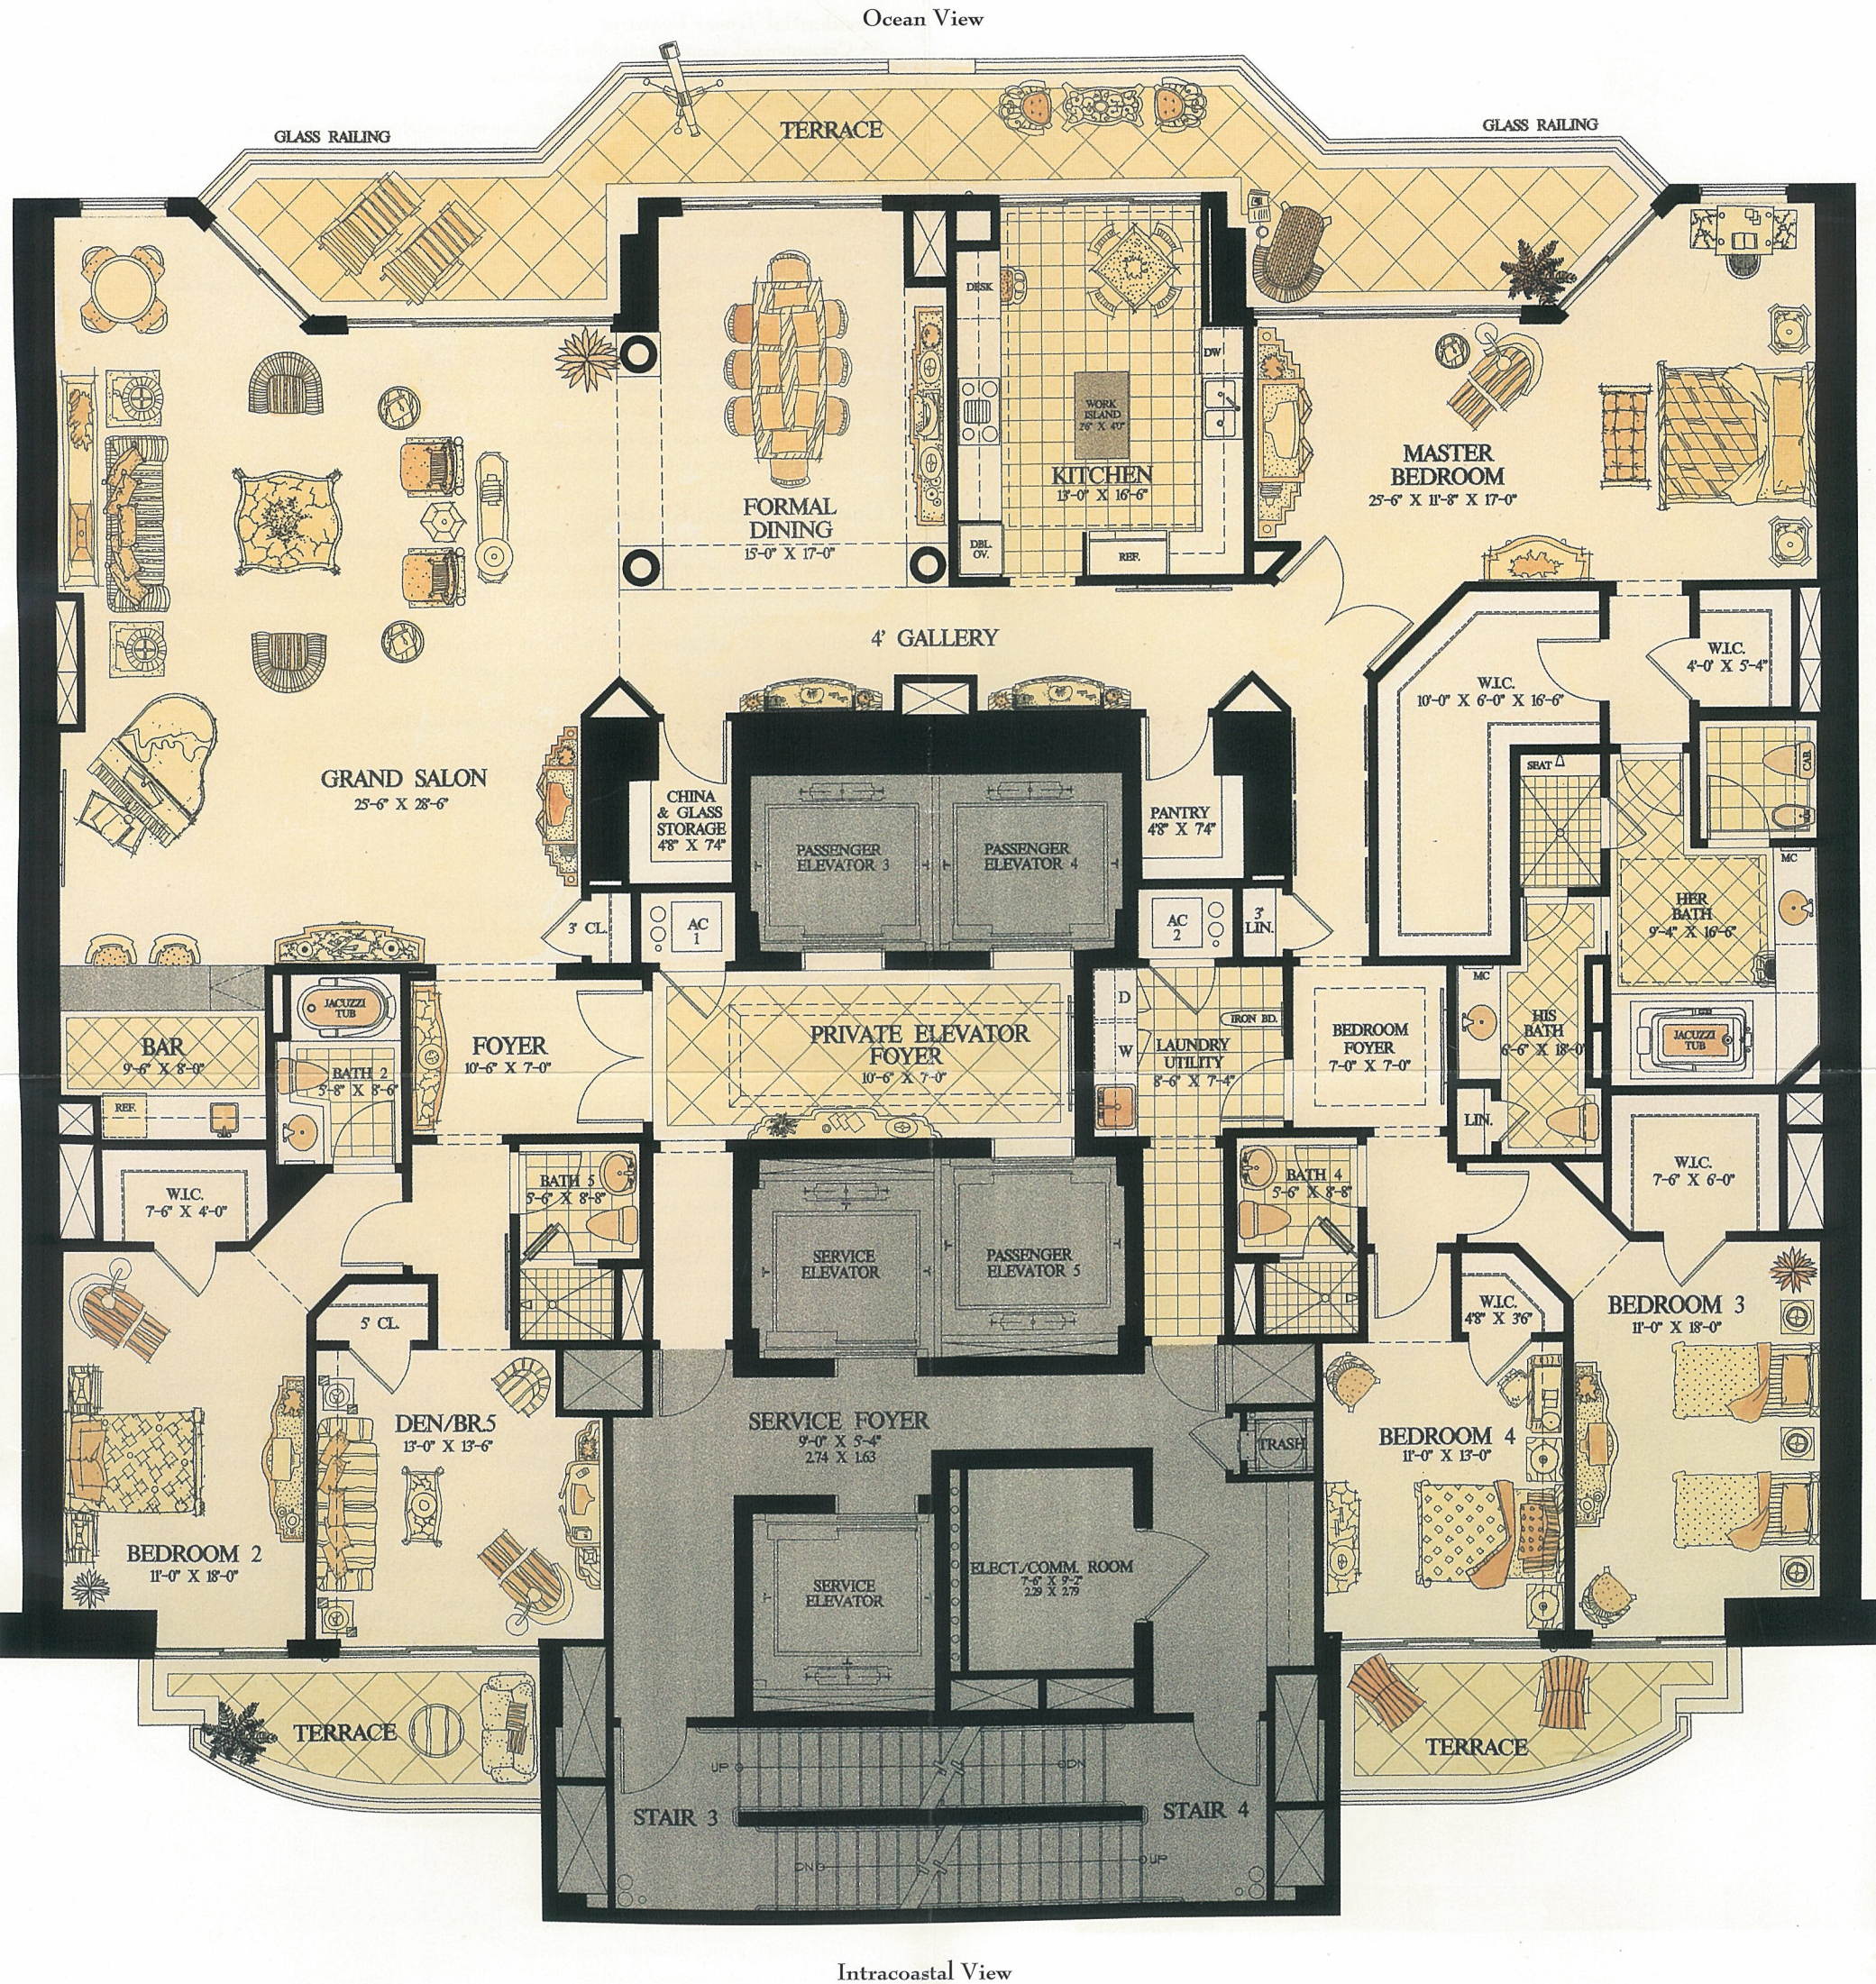

palazzo di uffizi

**PALAZZO di UFFIZI ~ 5 BEDROOM, 5 BATH,
GRAND SALON, FORMAL DINING
AND STAFF QUARTERS**

ENCLOSED AREA	4,345 Sq. Ft.	401.34 m ²
BALCONY AREA	670 Sq. Ft.	62.24 m ²
TOTAL AREA	5,015 Sq. Ft.	463.58 m ²